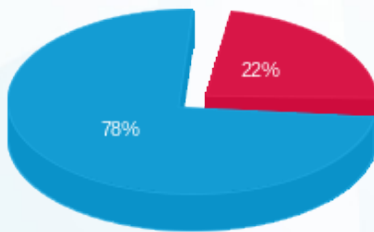

24/09/24 תאריך הפקה:
19/09/24 תאריך קריאה נוכחית:
22/08/24 תאריך קריאה קודמת:

שם דייר: דלתא
שם אתר: לפידות C

לקוח/ה נכבד/ה, אנו מתכבדים להגיש את חישוב צריכת החשמל לתקופה 19/09/24 - 22/08/24:

דלתא - 1 - 22344696(0x0)

סה"כ לתשלום	מחיר לקוט"ש בא"ג	סה"כ צריכה בקוט"ש	קריאה נוכחית	קריאה קודמת	סוג צריכה	סוג תעריף
			19/09/24	22/08/24	פרטי חשבון עבור תאריכים:	
₪ 697.48	142.11	490.80	2,687.30	2,196.50	פסגה	777
₪ 0.00	41.88	0.00	257.00	257.00	גבע	778
₪ 2,407.81	41.88	5,749.30	32,698.70	26,949.40	שפל	779

סה"כ לדייר:

שיא ביקוש	סה"כ	שפל	גבע	פסגה
42.57	6,240.10	5,749.30	0.00	490.80
	₪ 3,105.28	₪ 2,407.81	₪ 0.00	₪ 697.48

סה"כ צריכה
סה"כ לתשלום

₪ 124.34	תשלום קבוע	
₪ 0.00	תשלום עבור גודל חיבור בKVA (0x0)	
₪ 3,229.62	סה"כ לתשלום	לא כולל מע"מ

התפלגות חיוב בש"ח לפי תעו"ז