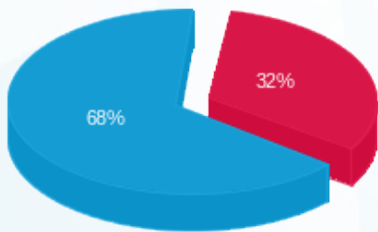

24/09/24 תאריך הפקה:
31/08/24 תאריך קריאה נוכחית:
01/08/24 תאריך קריאה קודמת:

שם דייר: זכותי קומה 23 לוח מערבי (300 מ)
שם אתר: מחצית היובל

לקוח/ה נכבד/ה, אנו מתכבדים להגיש את חישוב צריכת החשמל לתקופה 01/08/24 - 31/08/24:

זכותי קומה 23 לוח מערבי (300 מ) - 2 - 22027054(3x80)

סוג תעריף	סוג צריכה	קריאה קודמת	קריאה נוכחית	סה"כ צריכה בקוט"ש	מחיר לקוט"ש בא"ג	סה"כ לתשלום
פרטי חשבון עבור תאריכים:						
777	פסגה	01/08/24	31/08/24	350.30	142.11	497.81 ₪
778	גבע	4.60	4.60	0.00	41.88	0.00 ₪
779	שפל	34,596.10	37,081.60	2,485.50	41.88	1,040.93 ₪

סה"כ לדייר:

פסגה	גבע	שפל	סה"כ	שיא ביקוש
350.30	0.00	2,485.50	2,835.80	10.15
₪ 497.81	₪ 0.00	₪ 1,040.93	₪ 1,538.74	

סה"כ צריכה
סה"כ לתשלום

226.74 ₪	תשלום קבוע	
16.78 ₪	תשלום עבור גודל חיבור בKVA (3x80)	
1,782.26 ₪	סה"כ לתשלום	לא כולל מע"מ

התפלגות חיוב בש"ח לפי תע"ז