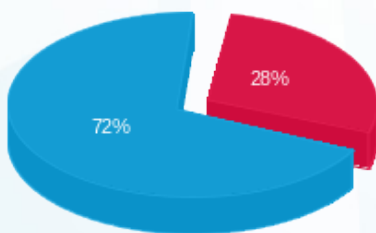

רשות מקרקעי ישראל 25 (דרום מזרח) - 2 - (3x160)22027061

סוג תעריף	סוג צריכה	קריאה קודמת	קריאה נוכחית	סה"כ צריכה בקוט"ש	מחיר לקוט"ש בא"ג	סה"כ לתשלום
פרטי חשבון עבור תאריכים:						
777	פסגה	01/08/24	31/08/24	557.20	142.11	791.84 ₪
778	גבע	22.00	22.00	0.00	41.88	0.00 ₪
779	שפל	69,568.60	74,328.40	4,759.80	41.88	1,993.40 ₪

סה"כ לדייר:

פסגה	גבע	שפל	סה"כ	שיא ביקוש
557.20	0.00	4,759.80	5,317.00	16.81
791.84 ₪	0.00 ₪	1,993.40 ₪	2,785.24 ₪	

סה"כ צריכה

סה"כ לתשלום

226.74 ₪	תשלום קבוע	
33.57 ₪	תשלום עבור גודל חיבור בKVA (3x160)	
3,045.55 ₪	סה"כ לתשלום	לא כולל מע"מ

התפלגות חיוב בש"ח לפי תע"ז

■ פסגה (791.84 ₪)
 ■ גבע (0.00 ₪)
 ■ שפל (1,993.40 ₪)

הסטוריית צריכה בקוט"ש