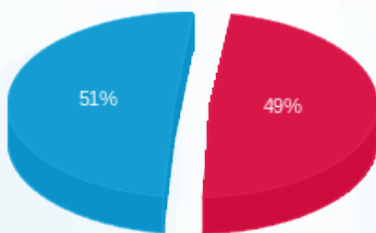

מקדונלדס - 4 - 23000294 (0x0)

סוג תעריף	סוג צריכה	קריאה קודמת	קריאה נוכחית	סה"כ צריכה בקוט"ש	מחיר לקוט"ש בא"ג	סה"כ לתשלום
פרטי חשבון עבור תאריכים:						
777	פסגה	01/08/24	31/08/24	5,745.00	142.11	8,164.22 ₪
778	גבע	299.50	299.50	0.00	41.88	0.00 ₪
779	שפל	161,527.00	181,740.00	20,213.00	41.88	8,465.20 ₪

סה"כ לדייר:

פסגה	גבע	שפל	סה"כ	שיא ביקוש
5,745.00	0.00	20,213.00	25,958.00	76.58
8,164.22 ₪	0.00 ₪	8,465.20 ₪	16,629.42 ₪	

סה"כ צריכה

סה"כ לתשלום

226.74 ₪	תשלום קבוע	
0.00 ₪	תשלום עבור גודל חיבור בKVA (0x0)	
16,856.16 ₪	סה"כ לתשלום	לא כולל מע"מ

התפלגות חיוב בש"ח לפי תע"ז

- פסגה (8,164.22 ₪)
- גבע (0.00 ₪)
- שפל (8,465.20 ₪)

הסטוריית צריכה בקוט"ש