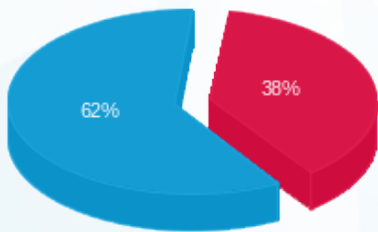

25/09/24 תאריך הפקה:
31/08/24 תאריך קריאה נוכחית:
01/08/24 תאריך קריאה קודמת:

שם דייר: מונאקטיב - מחסן מפסק Q160
שם אתר: מאזדה 2

לקוח/ה נכבד/ה, אנו מתכבדים להגיש את חישוב צריכת החשמל לתקופה 01/08/24 - 31/08/24:

מונאקטיב - מחסן מפסק 2 - 16092215 (3x160) - Q160

סוג תעריף	סוג צריכה	קריאה קודמת	קריאה נוכחית	סה"כ צריכה בקוט"ש	מחיר לקוט"ש בא"ג	סה"כ לתשלום
פרטי חשבון עבור תאריכים:						
777	פסגה	01/08/24	31/08/24	143.60	142.11	204.07 ₪
778	גבע	1,713.85	1,713.85	0.00	41.88	0.00 ₪
779	שפל	18,189.10	18,977.20	788.10	41.88	330.06 ₪

סה"כ לדייר:

פסגה	גבע	שפל	סה"כ	שיא ביקוש
143.60	0.00	788.10	931.70	4.31
204.07 ₪	0.00 ₪	330.06 ₪	534.13 ₪	

סה"כ צריכה
סה"כ לתשלום

0.00 ₪	תשלום קבוע	
33.57 ₪	תשלום עבור גודל חיבור בKVA (3x160)	
567.69 ₪	סה"כ לתשלום	לא כולל מע"מ

התפלגות חיוב בש"ח לפי תעו"ז