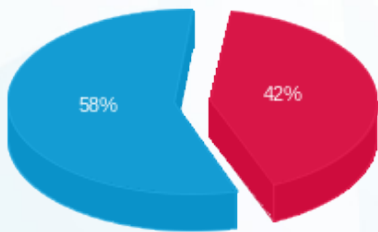

25/09/24 תאריך הפקה:
24/09/24 תאריך קריאה נוכחית:
25/08/24 תאריך קריאה קודמת:

שם דייר: CB4
שם אתר: המנופים 8 הרצליה

לקוח/ה נכבד/ה, אנו מתכבדים להגיש את חישוב צריכת החשמל לתקופה 24/09/24 - 25/08/24:

CB4 - (3x40)22009793 - 4

סה"כ לתשלום	מחיר לקוט"ש בא"ג	סה"כ צריכה בקוט"ש	קריאה נוכחית	קריאה קודמת	סוג צריכה	סוג תעריף
			24/09/24	25/08/24	פרטי חשבון עבור תאריכים:	
109.82 ₪	142.11	77.28	1,367.92	1,290.64	פסגה	777
0.00 ₪	41.88	0.00	6.20	6.20	גבע	778
150.08 ₪	41.88	358.36	6,158.88	5,800.52	שפל	779

סה"כ לדיר:

שיא ביקוש	סה"כ	שפל	גבע	פסגה
3.84	435.64	358.36	0.00	77.28
	259.90 ₪	150.08 ₪	0.00 ₪	109.82 ₪

סה"כ צריכה
סה"כ לתשלום

226.74 ₪	תשלום קבוע	
8.39 ₪	תשלום עבור גודל חיבור בKVA (3x40)	
495.04 ₪	סה"כ לתשלום	לא כולל מע"מ

התפלגות חיוב בש"ח לפי תעו"ז