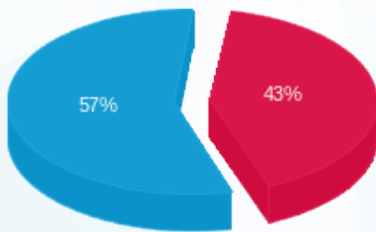

29/09/24 תאריך הפקה:
24/09/24 תאריך קריאה נוכחית:
27/08/24 תאריך קריאה קודמת:

שם דייר: מחסן A
שם אתר: A לפידות

לקוח/ה נכבד/ה, אנו מתכבדים להגיש את חישוב צריכת החשמל לתקופה 24/09/24 - 27/08/24:

מחסן 1 - (3x400)22345471 - A

סוג תעריף	סוג צריכה	קריאה קודמת	קריאה נוכחית	סה"כ צריכה בקוט"ש	מחיר לקוט"ש בא"ג	סה"כ לתשלום
		27/08/24	24/09/24	פרטי חשבון עבור תאריכים:		
777	פסגה	25,104.20	29,912.80	4,808.60	142.11	6,833.50 ₪
778	גבע	0.00	0.00	0.00	41.88	0.00 ₪
779	שפל	106,238.60	128,092.30	21,853.70	41.88	9,152.33 ₪

סה"כ לדייר:

פסגה	גבע	שפל	סה"כ	שיא ביקוש
4,808.60	0.00	21,853.70	26,662.30	63.10
6,833.50 ₪	0.00 ₪	9,152.33 ₪	15,985.83 ₪	

סה"כ צריכה
סה"כ לתשלום

105.00 ₪	תשלום קבוע	
78.50 ₪	תשלום עבור גודל חיבור בKVA (3x400)	
16,169.34 ₪	סה"כ לתשלום	לא כולל מע"מ

התפלגות חיוב בש"ח לפי תע"ז