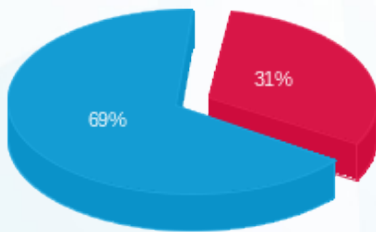

30/09/24 תאריך הפקה:
31/08/24 תאריך קריאה נוכחית:
01/08/24 תאריך קריאה קודמת:

שם דייר: קומה 11 מזרח ימין - זורלו או אם אנרג'י
שם אתר: רמות אפי קונקורד בעמ

לקוח/ה נכבד/ה, אנו מתכבדים להגיש את חישוב צריכת החשמל לתקופה 01/08/24 - 31/08/24:

קומה 11 מזרח ימין - זורלו או אם אנרג'י - 4 - 81016784(0x0)

סוג תעריף	סוג צריכה	קריאה קודמת	קריאה נוכחית	סה"כ צריכה בקוט"ש	מחיר לקוט"ש בא"ג	סה"כ לתשלום
פרטי חשבון עבור תאריכים:						
777	פסגה	01/08/24	31/08/24	51.89	142.11	73.74 ₪
778	גבע	12,529.27	12,529.27	0.00	41.88	0.00 ₪
779	שפל	51,110.06	51,495.80	385.74	41.88	161.55 ₪

סה"כ לדייר:

פסגה	גבע	שפל	סה"כ	שיא ביקוש
51.89	0.00	385.74	437.63	3.35
₪ 73.74	₪ 0.00	₪ 161.55	₪ 235.29	

סה"כ צריכה
סה"כ לתשלום

226.74 ₪	תשלום קבוע	
0.00 ₪	תשלום עבור גודל חיבור בKVA (0x0)	
462.03 ₪	סה"כ לתשלום	לא כולל מע"מ

התפלגות חיוב בש"ח לפי תעו"ז