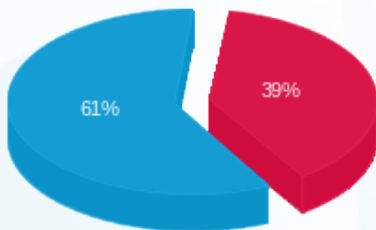

30/09/24 תאריך הפקה:
31/08/24 תאריך קריאה נוכחית:
01/08/24 תאריך קריאה קודמת:

שם דייר: קומה 4 JBH המוח היהודי בהייטק
שם אתר: רמות אפי קונקורד בעמ

לקוח/ה נכבד/ה, אנו מתכבדים להגיש את חישוב צריכת החשמל לתקופה 01/08/24 - 31/08/24:

קומה 4 JBH המוח היהודי בהייטק - 6 - 81017032(3x32)

סוג תעריף	סוג צריכה	קריאה קודמת	קריאה נוכחית	סה"כ צריכה בקוט"ש	מחיר לקוט"ש בא"ג	סה"כ לתשלום
פרטי חשבון עבור תאריכים:						
777	פסגה	01/08/24	31/08/24	7.44	142.11	10.57 ₪
778	גבע	0.00	0.00	0.00	41.88	0.00 ₪
779	שפל	448.36	487.44	39.08	41.88	16.37 ₪

סה"כ לדיר:

פסגה	גבע	שפל	סה"כ	שיא ביקוש
7.44	0.00	39.08	46.52	0.40
10.57 ₪	0.00 ₪	16.37 ₪	26.94 ₪	

סה"כ צריכה
סה"כ לתשלום

226.74 ₪	תשלום קבוע	
6.71 ₪	תשלום עבור גודל חיבור בKVA (3x32)	
260.39 ₪	סה"כ לתשלום	לא כולל מע"מ

התפלגות חיוב בש"ח לפי תעו"ז