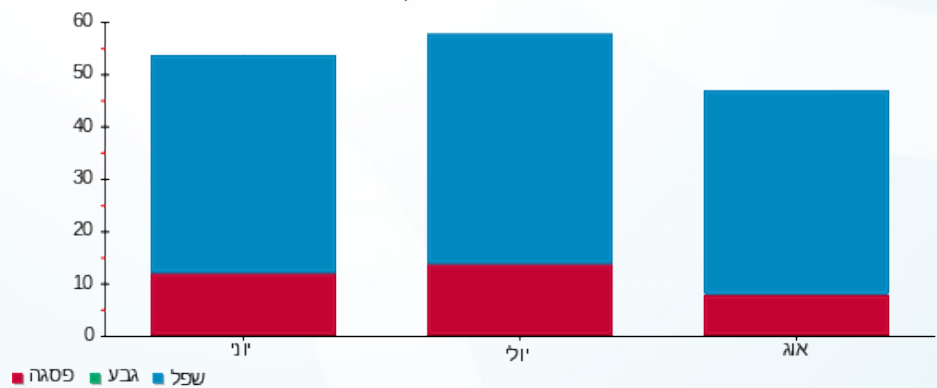

סה"כ לדיר:

פסגה	גבע	שפל	סה"כ	שיא ביקוש
7.44	0.00	39.08	46.52	0.40
10.57 ₪	0.00 ₪	16.37 ₪	26.94 ₪	

סה"כ צריכה
 סה"כ לתשלום

226.74 ₪	תשלום קבוע	
6.71 ₪	תשלום עבור גודל חיבור בKVA (3x32)	
260.39 ₪	סה"כ לתשלום	לא כולל מע"מ

התפלגות חיוב בש"ח לפי תעו"ז

פסגה (10.57 ₪)
 גבע (0.00 ₪)
 שפל (16.37 ₪)

הסטוריית צריכה בקוט"ש

פסגה גבע שפל