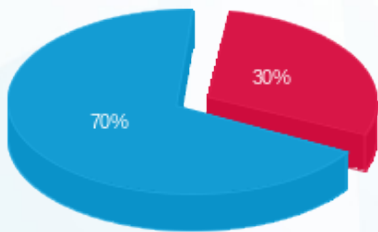

סה"כ לדייר:

שיא ביקוש	סה"כ	שפל	גבע	פסגה
12.00	2,055.20	1,829.40	0.00	225.80
	₪ 1,087.04	₪ 766.15	₪ 0.00	₪ 320.88

סה"כ צריכה

סה"כ לתשלום

₪ 226.74	<b>תשלום קבוע</b>	
₪ 0.00	<b>תשלום עבור גודל חיבור בKVA (0x0)</b>	
₪ 1,313.78	<b>סה"כ לתשלום</b>	<b>לא כולל מע"מ</b>

התפלגות חיוב בש"ח לפי תעו"ז

■ פסגה (₪ 320.88)  
 ■ גבע (₪ 0.00)  
 ■ שפל (₪ 766.15)

הסטוריית צריכה בקוט"ש