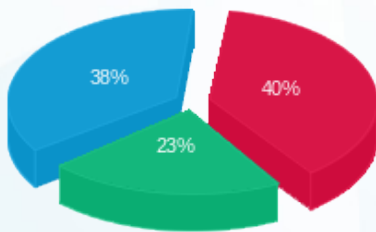

סה"כ לדייר:

שיא ביקוש	סה"כ	שפל	גבע	פסגה
25.84	2,652.00	1,069.90	574.00	1,008.10
	₪ 1,003.91	₪ 377.25	₪ 227.36	₪ 399.31

סה"כ צריכה

סה"כ לתשלום

₪ 210.98	<b>תשלום קבוע</b>	
₪ 26.22	<b>תשלום עבור גודל חיבור בKVA (3x125)</b>	
₪ 1,241.12	<b>סה"כ לתשלום</b>	<b>לא כולל מע"מ</b>

התפלגות חיוב בש"ח לפי תע"ז

- פסגה (₪ 399.31)
- גבע (₪ 227.36)
- שפל (₪ 377.25)

הסטוריית צריכה בקוט"ש