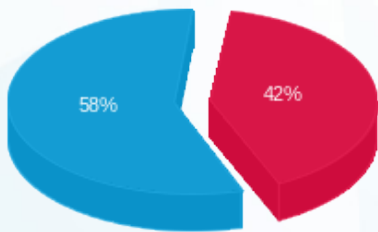

סה"כ לדייר:

פסגה	גבע	שפל	סה"כ	שיא ביקוש
274.60	0.00	1,303.20	1,577.80	3.46
390.23 ₪	0.00 ₪	545.78 ₪	936.01 ₪	

סה"כ צריכה

סה"כ לתשלום

226.74 ₪	תשלום קבוע	
16.24 ₪	תשלום עבור גודל חיבור בKVA (3x80)	
1,179.00 ₪	סה"כ לתשלום	לא כולל מע"מ

התפלגות חיוב בש"ח לפי תעו"ז

■ פסגה (390.23 ₪)  
 ■ גבע (0.00 ₪)  
 ■ שפל (545.78 ₪)

הסטוריית צריכה בקוט"ש