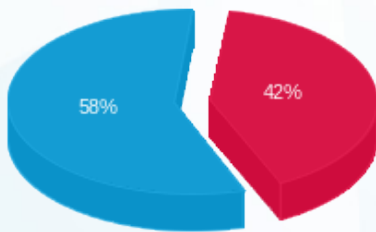

01/10/24 תאריך הפקה:
30/09/24 תאריך קריאה נוכחית:
01/09/24 תאריך קריאה קודמת:

שם דייר: לוח מגדלים קניון בגג
שם אתר: מלכת שבא אילת

לקוח/ה נכבד/ה, אנו מתכבדים להגיש את חישוב צריכת החשמל לתקופה 01/09/24 - 30/09/24:

לוח מגדלים קניון בגג - 2 - 23000125(0x0)

סה"כ לתשלום	מחיר לקוט"ש בא"ג	סה"כ צריכה בקוט"ש	קריאה נוכחית	קריאה קודמת	סוג צריכה	סוג תעריף
			30/09/24	01/09/24	פרטי חשבון עבור תאריכים:	
12,655.84 ₪	142.11	8,905.66	149,889.60	140,983.94	פסגה	777
0.00 ₪	41.88	0.00	0.00	0.00	גבע	778
17,755.46 ₪	41.88	42,396.03	744,853.60	702,457.57	שפל	779

סה"כ לדייר:

שיא ביקוש	סה"כ	שפל	גבע	פסגה
	51,301.70	42,396.03	0.00	8,905.66
	30,411.30 ₪	17,755.46 ₪	0.00 ₪	12,655.84 ₪

סה"כ צריכה
סה"כ לתשלום

226.74 ₪	תשלום קבוע	
0.00 ₪	תשלום עבור גודל חיבור בKVA (0x0)	
30,638.04 ₪	סה"כ לתשלום	לא כולל מע"מ

התפלגות חיוב בש"ח לפי תעו"ז