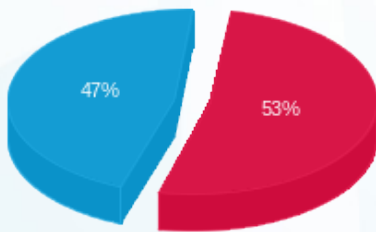

01/10/24 תאריך הפקה:
30/09/24 תאריך קריאה נוכחית:
01/09/24 תאריך קריאה קודמת:

שם דייר: מסך לדים
שם אתר: מלכת שבא אילת

לקוח/ה נכבד/ה, אנו מתכבדים להגיש את חישוב צריכת החשמל לתקופה 01/09/24 - 30/09/24:

מסך לדים - 2 - (0x0)22026747

סוג תעריף	סוג צריכה	קריאה קודמת	קריאה נוכחית	סה"כ צריכה בקוט"ש	מחיר לקוט"ש בא"ג	סה"כ לתשלום
פרטי חשבון עבור תאריכים:						
777	פסגה	01/09/24	30/09/24	578.80	142.11	822.53 ₪
778	גבע	0.00	0.00	0.00	41.88	0.00 ₪
779	שפל	11,725.80	13,454.70	1,728.90	41.88	724.06 ₪

סה"כ לדייר:

פסגה	גבע	שפל	סה"כ	שיא ביקוש
578.80	0.00	1,728.90	2,307.70	5.30
822.53 ₪	0.00 ₪	724.06 ₪	1,546.60 ₪	

סה"כ צריכה
סה"כ לתשלום

226.74 ₪	תשלום קבוע
0.00 ₪	תשלום עבור גודל חיבור בKVA (0x0)
1,773.34 ₪	סה"כ לתשלום
לא כולל מע"מ	

התפלגות חיוב בש"ח לפי תעו"ז