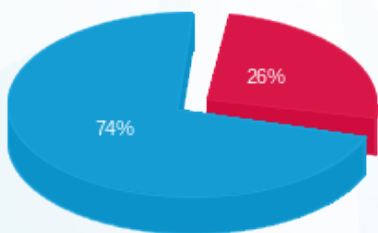

01/10/24 תאריך הפקה:
30/09/24 תאריך קריאה נוכחית:
01/09/24 תאריך קריאה קודמת:

שם דייר: מצברים עידן הורד - נהריה
שם אתר: פז

לקוח/ה נכבד/ה, אנו מתכבדים להגיש את חישוב צריכת החשמל לתקופה 01/09/24 - 30/09/24:

מצברים עידן הורד - נהריה - 1 - 18247261(0x0)

סוג תעריף	סוג צריכה	קריאה קודמת	קריאה נוכחית	סה"כ צריכה בקוט"ש	מחיר לקוט"ש בא"ג	סה"כ לתשלום
פרטי חשבון עבור תאריכים:						
777	פסגה	01/09/24	30/09/24	114.88	142.11	163.26 ₪
778	גבע	0.90	0.90	0.00	41.88	0.00 ₪
779	שפל	5,268.80	6,388.92	1,120.12	41.88	469.10 ₪

סה"כ לדייר:

פסגה	גבע	שפל	סה"כ	שיא ביקוש
114.88	0.00	1,120.12	1,235.00	323,092.48
163.26 ₪	0.00 ₪	469.10 ₪	632.36 ₪	

סה"כ צריכה
סה"כ לתשלום

226.74 ₪	תשלום קבוע	
0.00 ₪	תשלום עבור גודל חיבור בKVA (0x0)	
859.10 ₪	סה"כ לתשלום	לא כולל מע"מ

התפלגות חיוב בש"ח לפי תע"ז