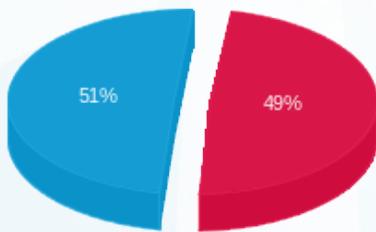

01/10/24 תאריך הפקה:
30/09/24 תאריך קריאה נוכחית:
01/09/24 תאריך קריאה קודמת:

שם דייר: מקדונלדס
שם אתר: מלכת שבא אילת

לקוח/ה נכבד/ה, אנו מתכבדים להגיש את חישוב צריכת החשמל לתקופה 01/09/24 - 30/09/24:

מקדונלדס - 4 - 23000294 (0x0)

סוג תעריף	סוג צריכה	קריאה קודמת	קריאה נוכחית	סה"כ צריכה בקוט"ש	מחיר לקוט"ש בא"ג	סה"כ לתשלום
פרטי חשבון עבור תאריכים:						
777	פסגה	01/09/24	30/09/24	4,662.50	142.11	6,625.88 ₪
778	גבע	299.50	299.50	0.00	41.88	0.00 ₪
779	שפל	181,740.00	197,967.50	16,227.50	41.88	6,796.08 ₪

סה"כ לדייר:

פסגה	גבע	שפל	סה"כ	שיא ביקוש
4,662.50	0.00	16,227.50	20,890.00	72.19
6,625.88 ₪	0.00 ₪	6,796.08 ₪	13,421.96 ₪	

סה"כ צריכה
סה"כ לתשלום

226.74 ₪	תשלום קבוע	
0.00 ₪	תשלום עבור גודל חיבור בKVA (0x0)	
13,648.70 ₪	סה"כ לתשלום	לא כולל מע"מ

התפלגות חיוב בש"ח לפי תע"ז