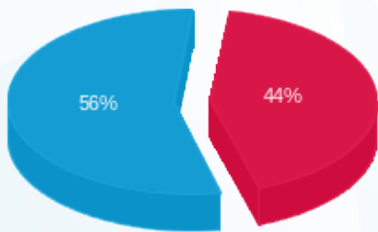

01/10/24 תאריך הפקה:
30/09/24 תאריך קריאה נוכחית:
01/09/24 תאריך קריאה קודמת:

שם דייר: מקדונלד
שם אתר: גמבו אילת

לקוח/ה נכבד/ה, אנו מתכבדים להגיש את חישוב צריכת החשמל לתקופה 01/09/24 - 30/09/24:

מקדונלד - 1 - 21262416 (3x400)

סוג תעריף	סוג צריכה	קריאה קודמת	קריאה נוכחית	סה"כ צריכה בקוט"ש	מחיר לקוט"ש בא"ג	סה"כ לתשלום
פרטי חשבון עבור תאריכים:						
777	פסגה	01/09/24	30/09/24	1,992.90	142.11	2,832.11 ₪
778	גבע	20,760.30	20,760.30	0.00	41.88	0.00 ₪
779	שפל	92,504.10	101,151.60	8,647.50	41.88	3,621.57 ₪

סה"כ לדייר:

פסגה	גבע	שפל	סה"כ	שיא ביקוש
1,992.90	0.00	8,647.50	10,640.40	61.76
2,832.11 ₪	0.00 ₪	3,621.57 ₪	6,453.68 ₪	

סה"כ צריכה
סה"כ לתשלום

226.74 ₪	תשלום קבוע	
81.21 ₪	תשלום עבור גודל חיבור בKVA (3x400)	
6,761.64 ₪	סה"כ לתשלום	לא כולל מע"מ

התפלגות חיוב בש"ח לפי תעו"ז