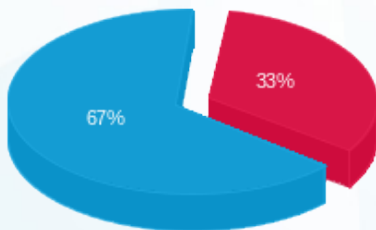

01/10/24 תאריך הפקה:
30/09/24 תאריך קריאה נוכחית:
01/09/24 תאריך קריאה קודמת:

שם דייר: סייבוקס
שם אתר: מלכת שבא אילת

לקוח/ה נכבד/ה, אנו מתכבדים להגיש את חישוב צריכת החשמל לתקופה 01/09/24 - 30/09/24:

סייבוקס - 2 - 22026755(0x0)

סוג תעריף	סוג צריכה	קריאה קודמת	קריאה נוכחית	סה"כ צריכה בקוט"ש	מחיר לקוט"ש בא"ג	סה"כ לתשלום
פרטי חשבון עבור תאריכים:						
777	פסגה	01/09/24	30/09/24	940.60	142.11	1,336.69 ₪
778	גבע	21.80	21.80	0.00	41.88	0.00 ₪
779	שפל	69,916.40	76,458.00	6,541.60	41.88	2,739.62 ₪

סה"כ לדיר:

פסגה	גבע	שפל	סה"כ	שיא ביקוש
940.60	0.00	6,541.60	7,482.20	39.88
1,336.69 ₪	0.00 ₪	2,739.62 ₪	4,076.31 ₪	

סה"כ צריכה
סה"כ לתשלום

226.74 ₪	תשלום קבוע	
0.00 ₪	תשלום עבור גודל חיבור בKVA (0x0)	
4,303.05 ₪	סה"כ לתשלום	לא כולל מע"מ

התפלגות חיוב בש"ח לפי תע"ז