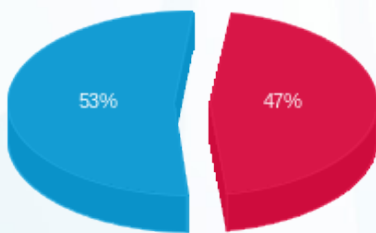

פז הנשיאים - בורקס העגלה - 1 - 22344589

סוג תעריף	סוג צריכה	קריאה קודמת	קריאה נוכחית	סה"כ צריכה בקוט"ש	מחיר לקוט"ש בא"ג	סה"כ לתשלום
פרטי חשבון עבור תאריכים:						
777	פסגה	01/09/24	30/09/24	644.66	142.11	916.13 ₪
778	גבע	2,608.70	2,608.70	0.00	41.88	0.00 ₪
779	שפל	23,225.50	25,709.83	2,484.33	41.88	1,040.44 ₪

סה"כ לדייר:

פסגה	גבע	שפל	סה"כ	שיא ביקוש
644.66	0.00	2,484.33	3,128.99	15.19
916.13 ₪	0.00 ₪	1,040.44 ₪	1,956.56 ₪	

סה"כ צריכה  
 סה"כ לתשלום

226.74 ₪	תשלום קבוע	
2,183.30 ₪	סה"כ לתשלום	לא כולל מע"מ

התפלגות חיוב בש"ח לפי תעו"ז