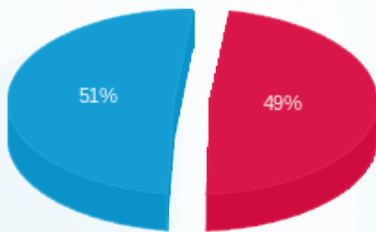

01/10/24 תאריך הפקה:
30/09/24 תאריך קריאה נוכחית:
01/09/24 תאריך קריאה קודמת:

שם דייר: פז חוף הכרמל - ריבר
שם אתר: פז

לקוח/ה נכבד/ה, אנו מתכבדים להגיש את חישוב צריכת החשמל לתקופה 01/09/24 - 30/09/24:

פז חוף הכרמל - ריבר - 2 - (0x0)22026543

סוג תעריף	סוג צריכה	קריאה קודמת	קריאה נוכחית	סה"כ צריכה בקוט"ש	מחיר לקוט"ש בא"ג	סה"כ לתשלום
פרטי חשבון עבור תאריכים:						
777	פסגה	01/09/24	30/09/24	1,020.30	142.11	1,449.95 ₪
778	גבע	0.00	0.00	0.00	41.88	0.00 ₪
779	שפל	29,082.80	32,709.60	3,626.80	41.88	1,518.90 ₪

סה"כ לדייר:

פסגה	גבע	שפל	סה"כ	שיא ביקוש
1,020.30	0.00	3,626.80	4,647.10	14.21
1,449.95 ₪	0.00 ₪	1,518.90 ₪	2,968.85 ₪	

סה"כ צריכה
סה"כ לתשלום

226.74 ₪	תשלום קבוע	
0.00 ₪	תשלום עבור גודל חיבור בKVA (0x0)	
3,195.59 ₪	סה"כ לתשלום	לא כולל מע"מ

התפלגות חיוב בש"ח לפי תע"ז