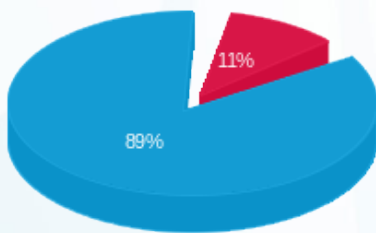

פז צומת ראם - פנצ'ריה - 1 - 22344590

סוג תעריף	סוג צריכה	קריאה קודמת	קריאה נוכחית	סה"כ צריכה בקוט"ש	מחיר לקוט"ש בא"ג	סה"כ לתשלום
פרטי חשבון עבור תאריכים:						
777	פסגה	01/09/24	30/09/24	9.80	142.11	13.93 ₪
778	גבע	336.10	336.10	0.00	41.88	0.00 ₪
779	שפל	2,342.20	2,624.30	282.10	41.88	118.14 ₪

סה"כ לדייר:

פסגה	גבע	שפל	סה"כ	שיא ביקוש
9.80	0.00	282.10	291.90	4.66
13.93 ₪	0.00 ₪	118.14 ₪	132.07 ₪	

סה"כ צריכה
 סה"כ לתשלום

226.74 ₪	תשלום קבוע	
358.81 ₪	סה"כ לתשלום	לא כולל מע"מ

התפלגות חיוב בש"ח לפי תעו"ז