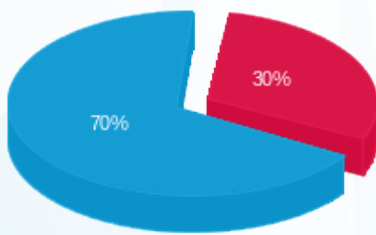

סה"כ לדייר:

פסגה	גבע	שפל	סה"כ	שיא ביקוש
45.30	0.00	357.90	403.20	5.60
₪ 64.38	₪ 0.00	₪ 149.89	₪ 214.26	

סה"כ צריכה
 סה"כ לתשלום

₪ 226.74	תשלום קבוע
₪ 441.00	סה"כ לתשלום

לא כולל מע"מ

התפלגות חיוב בש"ח לפי תעו"ז