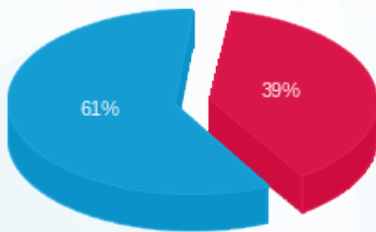

01/10/24 תאריך הפקה:
30/09/24 תאריך קריאה נוכחית:
01/09/24 תאריך קריאה קודמת:

שם דייר: אופטיקה אלפרין
שם אתר: בית רולדין

לקוח/ה נכבד/ה, אנו מתכבדים להגיש את חישוב צריכת החשמל לתקופה 01/09/24 - 30/09/24:

אופטיקה אלפרין - 7 - 81036515(3x40)

סה"כ לתשלום	מחיר לקוט"ש בא"ג	סה"כ צריכה בקוט"ש	קריאה נוכחית	קריאה קודמת	סוג צריכה	סוג תעריף
			30/09/24	01/09/24	פרטי חשבון עבור תאריכים:	
₪ 483.88	142.11	340.50	59,434.00	59,093.50	פסגה	777
₪ 0.00	41.88	0.00	14,572.80	14,572.80	גבע	778
₪ 751.45	41.88	1,794.30	50,415.80	48,621.50	שפל	779

סה"כ לדייר:

שיא ביקוש	סה"כ	שפל	גבע	פסגה
3.90	2,134.80	1,794.30	0.00	340.50
	₪ 1,235.34	₪ 751.45	₪ 0.00	₪ 483.88

סה"כ צריכה
סה"כ לתשלום

₪ 226.74	תשלום קבוע	
₪ 8.12	תשלום עבור גודל חיבור בKVA (3x40)	
₪ 1,470.20	סה"כ לתשלום	לא כולל מע"מ

התפלגות חיוב בש"ח לפי תעו"ז