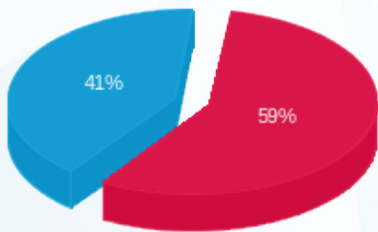

01/10/24 תאריך הפקה:
30/09/24 תאריך קריאה נוכחית:
01/09/24 תאריך קריאה קודמת:

שם דייר: ביג צעצועים
שם אתר: קניון הכיכר

לקוח/ה נכבד/ה, אנו מתכבדים להגיש את חישוב צריכת החשמל לתקופה 01/09/24 - 30/09/24:

ביג צעצועים - 1 - 13044113 (3x63)

סוג תעריף	סוג צריכה	קריאה קודמת	קריאה נוכחית	סה"כ צריכה בקוט"ש	מחיר לקוט"ש בא"ג	סה"כ לתשלום
פרטי חשבון עבור תאריכים:						
777	פסגה	01/09/24	30/09/24	1,667.22	142.11	2,369.29 ₪
778	גבע	10,345.98	10,345.98	0.00	41.88	0.00 ₪
779	שפל	75,033.66	79,033.26	3,999.60	41.88	1,675.03 ₪

סה"כ לדייר:

פסגה	גבע	שפל	סה"כ	שיא ביקוש
1,667.22	0.00	3,999.60	5,666.82	23.61
2,369.29 ₪	0.00 ₪	1,675.03 ₪	4,044.32 ₪	

סה"כ צריכה
סה"כ לתשלום

226.74 ₪	תשלום קבוע	
12.79 ₪	תשלום עבור גודל חיבור בKVA (3x63)	
4,283.85 ₪	סה"כ לתשלום	לא כולל מע"מ

התפלגות חיוב בש"ח לפי תע"ז