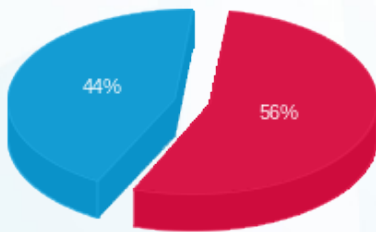

01/10/24 תאריך הפקה:
30/09/24 תאריך קריאה נוכחית:
01/09/24 תאריך קריאה קודמת:

שם דייר: גאפן גאפן
שם אתר: קניון הכיכר

לקוח/ה נכבד/ה, אנו מתכבדים להגיש את חישוב צריכת החשמל לתקופה **01/09/24 - 30/09/24**:

ג'אפני - 12 - 13044113(3x100)

סה"כ לתשלום	מחיר לקוט"ש בא"ג	סה"כ צריכה בקוט"ש	קריאה נוכחית	קריאה קודמת	סוג צריכה	סוג תעריף
			30/09/24	01/09/24	פרטי חשבון עבור תאריכים:	
₪ 7,434.63	142.11	5,231.60	96,074.30	90,842.70	פסגה	777
₪ 0.00	41.88	0.00	16,562.80	16,562.80	גבע	778
₪ 5,922.80	41.88	14,142.30	203,069.20	188,926.90	שפל	779

סה"כ לדייר:

שיא ביקוש	סה"כ	שפל	גבע	פסגה
49.86	19,373.90	14,142.30	0.00	5,231.60
	₪ 13,357.42	₪ 5,922.80	₪ 0.00	₪ 7,434.63

סה"כ צריכה
סה"כ לתשלום

₪ 226.74	תשלום קבוע	
₪ 20.30	תשלום עבור גודל חיבור בKVA (3x100)	
₪ 13,604.47	סה"כ לתשלום	לא כולל מע"מ

התפלגות חיוב בש"ח לפי תעו"ז