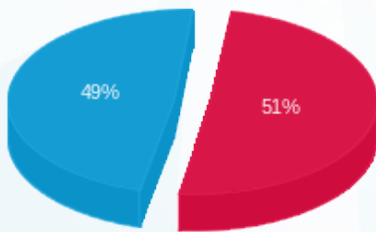

01/10/24 תאריך הפקה:
30/09/24 תאריך קריאה נוכחית:
01/09/24 תאריך קריאה קודמת:

שם דייר: גן דבש
שם אתר: קניון הכיכר

לקוח/ה נכבד/ה, אנו מתכבדים להגיש את חישוב צריכת החשמל לתקופה 01/09/24 - 30/09/24:

גן דבש - 4 - 18029659 (3x80)

סוג תעריף	סוג צריכה	קריאה קודמת	קריאה נוכחית	סה"כ צריכה בקוט"ש	מחיר לקוט"ש בא"ג	סה"כ לתשלום
פרטי חשבון עבור תאריכים:						
777	פסגה	01/09/24	30/09/24	747.06	142.11	1,061.65 ₪
778	גבע	3,407.70	3,407.70	0.00	41.88	0.00 ₪
779	שפל	31,460.64	33,870.48	2,409.84	41.88	1,009.24 ₪

סה"כ לדייר:

פסגה	גבע	שפל	סה"כ	שיא ביקוש
747.06	0.00	2,409.84	3,156.90	16.03
1,061.65 ₪	0.00 ₪	1,009.24 ₪	2,070.89 ₪	

סה"כ צריכה
סה"כ לתשלום

226.74 ₪	תשלום קבוע	
16.24 ₪	תשלום עבור גודל חיבור בKVA (3x80)	
2,313.87 ₪	סה"כ לתשלום	לא כולל מע"מ

התפלגות חיוב בש"ח לפי תעו"ז