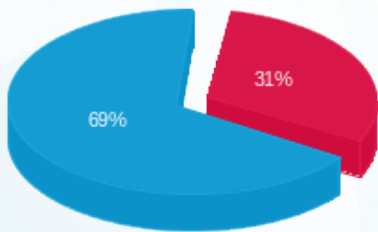

01/10/24 תאריך הפקה:
30/09/24 תאריך קריאה נוכחית:
01/09/24 תאריך קריאה קודמת:

שם דייר: ורטהיימר
שם אתר: גיסין 78 פתח תקווה

לקוח/ה נכבד/ה, אנו מתכבדים להגיש את חישוב צריכת החשמל לתקופה **01/09/24 - 30/09/24**:

ורטהיימר - 1 - 20281938 (3x80)

סוג תעריף	סוג צריכה	קריאה קודמת	קריאה נוכחית	סה"כ צריכה בקוט"ש	מחיר לקוט"ש בא"ג	סה"כ לתשלום
פרטי חשבון עבור תאריכים:						
777	פסגה	01/09/24	30/09/24	217.10	142.11	308.52 ₪
778	גבע	1,272.70	1,272.70	0.00	41.88	0.00 ₪
779	שפל	22,705.80	24,373.20	1,667.40	41.88	698.31 ₪

סה"כ לדייר:

פסגה	גבע	שפל	סה"כ	שיא ביקוש
217.10	0.00	1,667.40	1,884.50	8.37
308.52 ₪	0.00 ₪	698.31 ₪	1,006.83 ₪	

סה"כ צריכה
סה"כ לתשלום

226.74 ₪	תשלום קבוע	
16.24 ₪	תשלום עבור גודל חיבור בKVA (3x80)	
1,249.81 ₪	סה"כ לתשלום	לא כולל מע"מ

התפלגות חיוב בש"ח לפי תע"ז