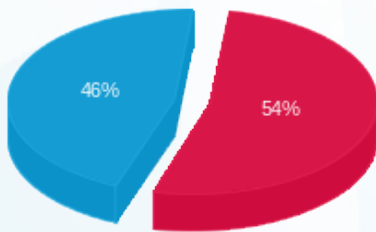

01/10/24 תאריך הפקה:
30/09/24 תאריך קריאה נוכחית:
01/09/24 תאריך קריאה קודמת:

שם דייר: חנות 109 - עולם הממתקים
שם אתר: קניון הכיכר

לקוח/ה נכבד/ה, אנו מתכבדים להגיש את חישוב צריכת החשמל לתקופה **01/09/24 - 30/09/24**:

חנות 109 - עולם הממתקים - 5 - 18235145 (3x60)

סוג תעריף	סוג צריכה	קריאה קודמת	קריאה נוכחית	סה"כ צריכה בקוט"ש	מחיר לקוט"ש בא"ג	סה"כ לתשלום
פרטי חשבון עבור תאריכים:						
777	פסגה	01/09/24	30/09/24	1,780.90	142.11	2,530.84 ₪
778	גבע	20,729.70	20,729.70	0.00	41.88	0.00 ₪
779	שפל	115,138.60	120,331.40	5,192.80	41.88	2,174.74 ₪

סה"כ לדייר:

פסגה	גבע	שפל	סה"כ	שיא ביקוש
1,780.90	0.00	5,192.80	6,973.70	17.11
2,530.84 ₪	0.00 ₪	2,174.74 ₪	4,705.58 ₪	

סה"כ צריכה
סה"כ לתשלום

226.74 ₪	תשלום קבוע	
12.18 ₪	תשלום עבור גודל חיבור בKVA (3x60)	
4,944.50 ₪	סה"כ לתשלום	לא כולל מע"מ

התפלגות חיוב בש"ח לפי תעו"ז