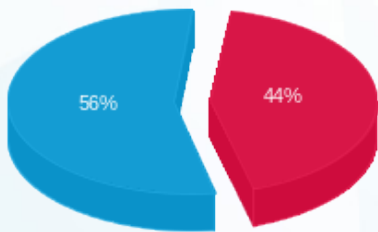

01/10/24 תאריך הפקדה:
30/09/24 תאריך קריאה נוכחית:
01/09/24 תאריך קריאה קודמת:

שם דייר: מחסן גאפן גאפן
שם אתר: קניון הכיכר

לקוח/ה נכבד/ה, אנו מתכבדים להגיש את חישוב צריכת החשמל לתקופה 01/09/24 - 30/09/24:

מחסן גאפן גאפן - 9 - 18235145(3x50)

סוג תעריף	סוג צריכה	קריאה קודמת	קריאה נוכחית	סה"כ צריכה בקוט"ש	מחיר לקוט"ש בא"ג	סה"כ לתשלום
פרטי חשבון עבור תאריכים:						
777	פסגה	01/09/24	30/09/24	396.50	142.11	563.47 ₪
778	גבע	1,473.50	1,473.50	0.00	41.88	0.00 ₪
779	שפל	24,695.55	26,390.75	1,695.20	41.88	709.95 ₪

סה"כ לדייר:

פסגה	גבע	שפל	סה"כ	שיא ביקוש
396.50	0.00	1,695.20	2,091.70	4.69
₪ 563.47	₪ 0.00	₪ 709.95	₪ 1,273.42	

סה"כ צריכה
סה"כ לתשלום

226.74 ₪	תשלום קבוע	
10.15 ₪	תשלום עבור גודל חיבור בKVA (3x50)	
1,510.31 ₪	סה"כ לתשלום	לא כולל מע"מ

התפלגות חיוב בש"ח לפי תעו"ז