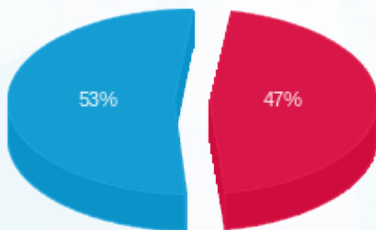

01/10/24 תאריך הפקה:
30/09/24 תאריך קריאה נוכחית:
01/09/24 תאריך קריאה קודמת:

שם דייר: סטייליש
שם אתר: קניון הכיכר

לקוח/ה נכבד/ה, אנו מתכבדים להגיש את חישוב צריכת החשמל לתקופה 01/09/24 - 30/09/24:

סטייליש - 3 - 18029679 (3x160)

סוג תעריף	סוג צריכה	קריאה קודמת	קריאה נוכחית	סה"כ צריכה בקוט"ש	מחיר לקוט"ש בא"ג	סה"כ לתשלום
פרטי חשבון עבור תאריכים:						
777	פסגה	01/09/24	30/09/24	1,021.28	142.11	1,451.34 ₪
778	גבע	11,079.36	11,079.36	0.00	41.88	0.00 ₪
779	שפל	63,878.40	67,778.56	3,900.16	41.88	1,633.39 ₪

סה"כ לדייר:

פסגה	גבע	שפל	סה"כ	שיא ביקוש
1,021.28	0.00	3,900.16	4,921.44	30.84
1,451.34 ₪	0.00 ₪	1,633.39 ₪	3,084.73 ₪	

סה"כ צריכה
סה"כ לתשלום

226.74 ₪	תשלום קבוע	
32.48 ₪	תשלום עבור גודל חיבור בKVA (3x160)	
3,343.95 ₪	סה"כ לתשלום	לא כולל מע"מ

התפלגות חיוב בש"ח לפי תעו"ז