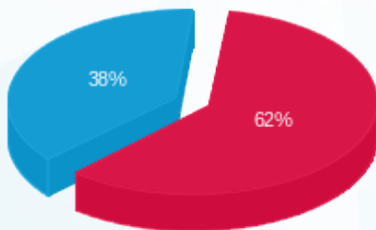

01/10/24 תאריך הפקה:
30/09/24 תאריך קריאה נוכחית:
01/09/24 תאריך קריאה קודמת:

שם דייר: סקארה
שם אתר: קניון הכיכר

לקוח/ה נכבד/ה, אנו מתכבדים להגיש את חישוב צריכת החשמל לתקופה 01/09/24 - 30/09/24:

סקארה - 4 - 18029629 (3x63)

סוג תעריף	סוג צריכה	קריאה קודמת	קריאה נוכחית	סה"כ צריכה בקוט"ש	מחיר לקוט"ש בא"ג	סה"כ לתשלום
פרטי חשבון עבור תאריכים:						
777	פסגה	01/09/24	30/09/24	1,539.06	142.11	2,187.16 ₪
778	גבע	7,795.44	7,795.44	0.00	41.88	0.00 ₪
779	שפל	42,675.30	45,904.38	3,229.08	41.88	1,352.34 ₪

סה"כ לדייר:

פסגה	גבע	שפל	סה"כ	שיא ביקוש
1,539.06	0.00	3,229.08	4,768.14	17.01
2,187.16 ₪	0.00 ₪	1,352.34 ₪	3,539.50 ₪	

סה"כ צריכה
סה"כ לתשלום

226.74 ₪	תשלום קבוע	
12.79 ₪	תשלום עבור גודל חיבור בKVA (3x63)	
3,779.03 ₪	סה"כ לתשלום	לא כולל מע"מ

התפלגות חיוב בש"ח לפי תע"ז