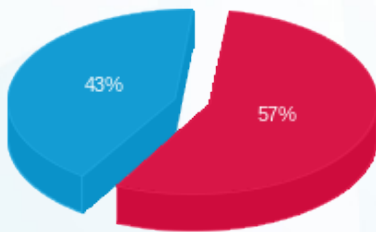

01/10/24 תאריך הפקה:
30/09/24 תאריך קריאה נוכחית:
01/09/24 תאריך קריאה קודמת:

שם דייר: פוד אפיל
שם אתר: קניון הכיכר

לקוח/ה נכבד/ה, אנו מתכבדים להגיש את חישוב צריכת החשמל לתקופה 01/09/24 - 30/09/24:

פוד אפיל - 7 - 18235145 (3x50)

סוג תעריף	סוג צריכה	קריאה קודמת	קריאה נוכחית	סה"כ צריכה בקוט"ש	מחיר לקוט"ש בא"ג	סה"כ לתשלום
פרטי חשבון עבור תאריכים:						
777	פסגה	01/09/24	30/09/24	1,063.95	142.11	1,511.98 ₪
778	גבע	4,442.05	4,442.05	0.00	41.88	0.00 ₪
779	שפל	38,966.65	41,651.90	2,685.25	41.88	1,124.58 ₪

סה"כ לדייר:

פסגה	גבע	שפל	סה"כ	שיא ביקוש
1,063.95	0.00	2,685.25	3,749.20	11.20
1,511.98 ₪	0.00 ₪	1,124.58 ₪	2,636.56 ₪	

סה"כ צריכה
סה"כ לתשלום

226.74 ₪	תשלום קבוע	
10.15 ₪	תשלום עבור גודל חיבור בKVA (3x50)	
2,873.45 ₪	סה"כ לתשלום	לא כולל מע"מ

התפלגות חיוב בש"ח לפי תעו"ז