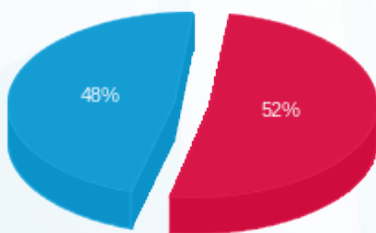

01/10/24 תאריך הפקה:
30/09/24 תאריך קריאה נוכחית:
01/09/24 תאריך קריאה קודמת:

שם דייר: קרטס
שם אתר: קניון הכיכר

לקוח/ה נכבד/ה, אנו מתכבדים להגיש את חישוב צריכת החשמל לתקופה 30/09/24 - 01/09/24:

קרטס - 9 - 18029659 (3x50)

סוג תעריף	סוג צריכה	קריאה קודמת	קריאה נוכחית	סה"כ צריכה בקוט"ש	מחיר לקוט"ש בא"ג	סה"כ לתשלום
פרטי חשבון עבור תאריכים:						
777	פסגה	01/09/24	30/09/24	479.10	142.11	680.85 ₪
778	גבע	4,812.35	4,812.35	0.00	41.88	0.00 ₪
779	שפל	36,601.50	38,089.65	1,488.15	41.88	623.24 ₪

סה"כ לדייר:

פסגה	גבע	שפל	סה"כ	שיא ביקוש
479.10	0.00	1,488.15	1,967.25	8.05
680.85 ₪	0.00 ₪	623.24 ₪	1,304.09 ₪	

סה"כ צריכה
סה"כ לתשלום

226.74 ₪	תשלום קבוע	
10.15 ₪	תשלום עבור גודל חיבור בKVA (3x50)	
1,540.98 ₪	סה"כ לתשלום	לא כולל מע"מ

התפלגות חיוב בש"ח לפי תעו"ז