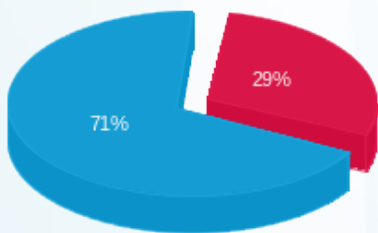

01/10/24 תאריך הפקה:
30/09/24 תאריך קריאה נוכחית:
01/09/24 תאריך קריאה קודמת:

שם דייר: 627 - גבריאלי זיידן
שם אתר: פארק אלי הורוביץ חד חודשי

לקוח/ה נכבד/ה, אנו מתכבדים להגיש את חישוב צריכת החשמל לתקופה 01/09/24 - 30/09/24:

627 - גבריאלי זיידן - 3 - 19093023 (3x40)

סוג תעריף	סוג צריכה	קריאה קודמת	קריאה נוכחית	סה"כ צריכה בקוט"ש	מחיר לקוט"ש בא"ג	סה"כ לתשלום
פרטי חשבון עבור תאריכים:						
777	פסגה	01/09/24	30/09/24	40.55	142.11	57.63 ₪
778	גבע	1,246.45	1,246.45	0.00	41.88	0.00 ₪
779	שפל	6,685.10	7,019.15	334.05	41.88	139.90 ₪

סה"כ לדייר:

פסגה	גבע	שפל	סה"כ	שיא ביקוש
40.55	0.00	334.05	374.60	2.41
57.63 ₪	0.00 ₪	139.90 ₪	197.53 ₪	

סה"כ צריכה
סה"כ לתשלום

45.00 ₪	תשלום קבוע תשלום עבור גודל חיבור בKVA (3x40) סה"כ מע"מ 17.00%	סה"כ לתשלום
8.12 ₪		
250.65 ₪		
42.61 ₪		
293.26 ₪	כולל מע"מ	

התפלגות חיוב בש"ח לפי תעו"ז