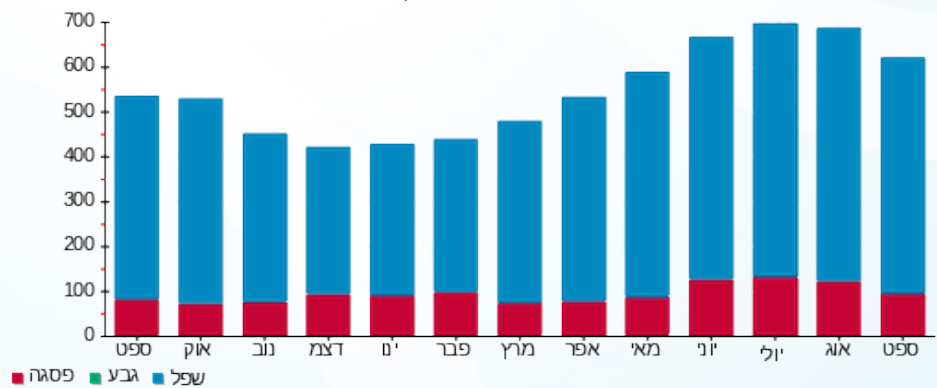

סה"כ לדייר:

פסגה	גבע	שפל	סה"כ	שיא ביקוש
90.20	0.00	525.65	615.85	3.10
128.18 ₪	0.00 ₪	220.14 ₪	348.33 ₪	

סה"כ צריכה
 סה"כ לתשלום

226.74 ₪	תשלום קבוע	
8.12 ₪	תשלום עבור גודל חיבור בKVA (3x40)	
583.19 ₪	סה"כ לתשלום	לא כולל מע"מ

התפלגות חיוב בש"ח לפי תעו"ז

פסגה (128.18 ₪) 63%
 גבע (0.00 ₪) 0%
 שפל (220.14 ₪) 37%

הסטוריית צריכה בקוט"ש

פסגה גבע שפל