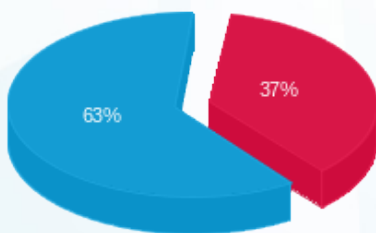

02/10/24 תאריך הפקה:
30/09/24 תאריך קריאה נוכחית:
01/09/24 תאריך קריאה קודמת:

שם דייר: אליעזר לפיאן
שם אתר: קניון רמות

לקוח/ה נכבד/ה, אנו מתכבדים להגיש את חישוב צריכת החשמל לתקופה 30/09/24 - 01/09/24:

אליעזר לפיאן - 6 - 81018555(3x40)

סוג תעריף	סוג צריכה	קריאה קודמת	קריאה נוכחית	סה"כ צריכה בקוט"ש	מחיר לקוט"ש בא"ג	סה"כ לתשלום
פרטי חשבון עבור תאריכים:						
777	פסגה	01/09/24	30/09/24	90.20	142.11	128.18 ₪
778	גבע	17,497.95	17,497.95	0.00	41.88	0.00 ₪
779	שפל	56,827.25	57,352.90	525.65	41.88	220.14 ₪

סה"כ לדייר:

פסגה	גבע	שפל	סה"כ	שיא ביקוש
90.20	0.00	525.65	615.85	3.10
128.18 ₪	0.00 ₪	220.14 ₪	348.33 ₪	

סה"כ צריכה
סה"כ לתשלום

226.74 ₪	תשלום קבוע	
8.12 ₪	תשלום עבור גודל חיבור בKVA (3x40)	
583.19 ₪	סה"כ לתשלום	לא כולל מע"מ

התפלגות חיוב בש"ח לפי תעו"ז