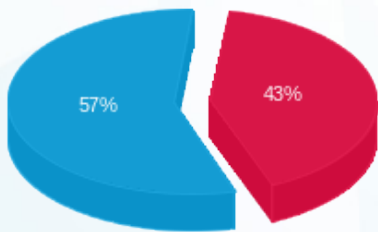

02/10/24 תאריך הפקה:
30/09/24 תאריך קריאה נוכחית:
01/09/24 תאריך קריאה קודמת:

שם דייר: בזק - חניון 06
שם אתר: מגדל משה אביב

לקוח/ה נכבד/ה, אנו מתכבדים להגיש את חישוב צריכת החשמל לתקופה 01/09/24 - 30/09/24:

בזקל - 2 - 21055250(0x0)

סוג תעריף	סוג צריכה	קריאה קודמת	קריאה נוכחית	סה"כ צריכה בקוט"ש	מחיר לקוט"ש בא"ג	סה"כ לתשלום
פרטי חשבון עבור תאריכים:						
777	פסגה	01/09/24	30/09/24	541.50	142.11	769.53 ₪
778	גבע	9,965.60	9,965.60	0.00	41.88	0.00 ₪
779	שפל	57,847.20	60,331.30	2,484.10	41.88	1,040.34 ₪

סה"כ לדייר:

פסגה	גבע	שפל	סה"כ	שיא ביקוש
541.50	0.00	2,484.10	3,025.60	6.88
769.53 ₪	0.00 ₪	1,040.34 ₪	1,809.87 ₪	

סה"כ צריכה
סה"כ לתשלום

226.74 ₪	תשלום קבוע	
0.00 ₪	תשלום עבור גודל חיבור בKVA (0x0)	
2,036.61 ₪	סה"כ לתשלום	לא כולל מע"מ

התפלגות חיוב בש"ח לפי תעו"ז