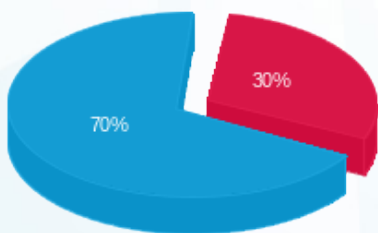

02/10/24 תאריך הפקה:
30/09/24 תאריך קריאה נוכחית:
01/09/24 תאריך קריאה קודמת:

שם דייר: הולי בייגל - מחסן
שם אתר: קניון רמות

לקוח/ה נכבד/ה, אנו מתכבדים להגיש את חישוב צריכת החשמל לתקופה 01/09/24 - 30/09/24:

הולי בייגל - מחסן - 3 - (3x125)81018772

סוג תעריף	סוג צריכה	קריאה קודמת	קריאה נוכחית	סה"כ צריכה בקוט"ש	מחיר לקוט"ש בא"ג	סה"כ לתשלום
פרטי חשבון עבור תאריכים:						
777	פסגה	01/09/24	30/09/24	707.35	142.11	1,005.22 ₪
778	גבע	66,010.70	66,010.70	0.00	41.88	0.00 ₪
779	שפל	261,413.65	267,096.25	5,682.60	41.88	2,379.87 ₪

סה"כ לדייר:

פסגה	גבע	שפל	סה"כ	שיא ביקוש
707.35	0.00	5,682.60	6,389.95	26.55
1,005.22 ₪	0.00 ₪	2,379.87 ₪	3,385.09 ₪	

סה"כ צריכה
סה"כ לתשלום

226.74 ₪	תשלום קבוע	
25.38 ₪	תשלום עבור גודל חיבור בKVA (3x125)	
3,637.21 ₪	סה"כ לתשלום	לא כולל מע"מ

התפלגות חיוב בש"ח לפי תע"ז