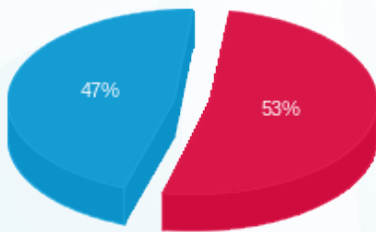

02/10/24 תאריך הפקה:
30/09/24 תאריך קריאה נוכחית:
01/09/24 תאריך קריאה קודמת:

שם דייר: סטקיה ציון הגדול
שם אתר: קניון רמות

לקוח/ה נכבד/ה, אנו מתכבדים להגיש את חישוב צריכת החשמל לתקופה 01/09/24 - 30/09/24:

סטקיה ציון הגדול - 3 - 16225071(3x40)

סוג תעריף	סוג צריכה	קריאה קודמת	קריאה נוכחית	סה"כ צריכה בקוט"ש	מחיר לקוט"ש בא"ג	סה"כ לתשלום
פרטי חשבון עבור תאריכים:						
777	פסגה	01/09/24	30/09/24	1,963.80	142.11	2,790.76 ₪
778	גבע	67,262.00	67,262.00	0.00	41.88	0.00 ₪
779	שפל	275,000.60	280,933.20	5,932.60	41.88	2,484.57 ₪

סה"כ לדייר:

פסגה	גבע	שפל	סה"כ	שיא ביקוש
1,963.80	0.00	5,932.60	7,896.40	22.44
2,790.76 ₪	0.00 ₪	2,484.57 ₪	5,275.33 ₪	

סה"כ צריכה
סה"כ לתשלום

226.74 ₪	תשלום קבוע	
8.12 ₪	תשלום עבור גודל חיבור בKVA (3x40)	
5,510.19 ₪	סה"כ לתשלום	לא כולל מע"מ

התפלגות חיוב בש"ח לפי תע"ז