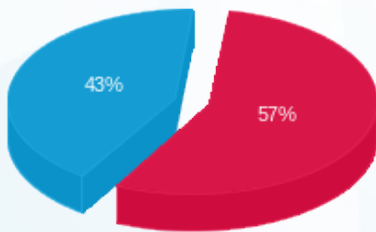

02/10/24 תאריך הפקה:
30/09/24 תאריך קריאה נוכחית:
01/09/24 תאריך קריאה קודמת:

שם דייר: סי סטייל
שם אתר: קניון רמות

לקוח/ה נכבד/ה, אנו מתכבדים להגיש את חישוב צריכת החשמל לתקופה 30/09/24 - 01/09/24:

סי סטייל - 8 - 81018751(3x250)

סה"כ לתשלום	מחיר לקוט"ש בא"ג	סה"כ צריכה בקוט"ש	קריאה נוכחית	קריאה קודמת	סוג צריכה	סוג תעריף
			30/09/24	01/09/24	פרטי חשבון עבור תאריכים:	
₪ 3,933.04	142.11	2,767.60	1,315,684.00	1,312,916.40	פסגה	777
₪ 0.00	41.88	0.00	496,164.80	496,164.80	גבע	778
₪ 2,930.09	41.88	6,996.40	729,052.40	722,056.00	שפל	779

סה"כ לדייר:

שיא ביקוש	סה"כ	שפל	גבע	פסגה
35.60	9,764.00	6,996.40	0.00	2,767.60
	₪ 6,863.13	₪ 2,930.09	₪ 0.00	₪ 3,933.04

סה"כ צריכה
סה"כ לתשלום

₪ 226.74	תשלום קבוע	
₪ 50.76	תשלום עבור גודל חיבור בKVA (3x250)	
₪ 7,140.63	סה"כ לתשלום	לא כולל מע"מ

התפלגות חיוב בש"ח לפי תעו"ז