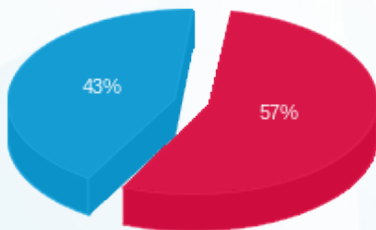

02/10/24 תאריך הפקה:
30/09/24 תאריך קריאה נוכחית:
01/09/24 תאריך קריאה קודמת:

שם דייר: פוד אפיל
שם אתר: קניון רמות

לקוח/ה נכבד/ה, אנו מתכבדים להגיש את חישוב צריכת החשמל לתקופה 01/09/24 - 30/09/24:

פוד אפיל - 2 - 19051944 (3x63)

סוג תעריף	סוג צריכה	קריאה קודמת	קריאה נוכחית	סה"כ צריכה בקוט"ש	מחיר לקוט"ש בא"ג	סה"כ לתשלום
פרטי חשבון עבור תאריכים:						
777	פסגה	01/09/24	30/09/24	659.75	142.11	937.57 ₪
778	גבע	139.95	139.95	0.00	41.88	0.00 ₪
779	שפל	19,870.75	21,593.05	1,722.30	41.88	721.30 ₪

סה"כ לדייר:

פסגה	גבע	שפל	סה"כ	שיא ביקוש
659.75	0.00	1,722.30	2,382.05	9.03
937.57 ₪	0.00 ₪	721.30 ₪	1,658.87 ₪	

סה"כ צריכה
סה"כ לתשלום

226.74 ₪	תשלום קבוע	
12.79 ₪	תשלום עבור גודל חיבור בKVA (3x63)	
1,898.40 ₪	סה"כ לתשלום	לא כולל מע"מ

התפלגות חיוב בש"ח לפי תע"ז