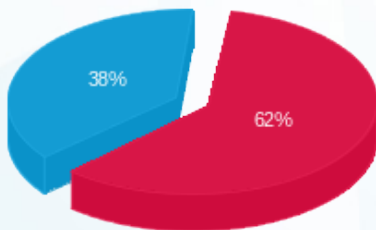

סה"כ לדייר:

פסגה	גבע	שפל	סה"כ	שיא ביקוש
617.30	0.00	1,271.30	1,888.60	13.12
877.25 ₪	0.00 ₪	532.42 ₪	1,409.67 ₪	

סה"כ צריכה

סה"כ לתשלום

226.74 ₪	תשלום קבוע	
12.79 ₪	תשלום עבור גודל חיבור בKVA (3x63)	
1,649.20 ₪	סה"כ לתשלום	לא כולל מע"מ

התפלגות חיוב בש"ח לפי תעו"ז

■ פסגה (877.25 ₪)
 ■ גבע (0.00 ₪)
 ■ שפל (532.42 ₪)

הסטוריית צריכה בקוט"ש