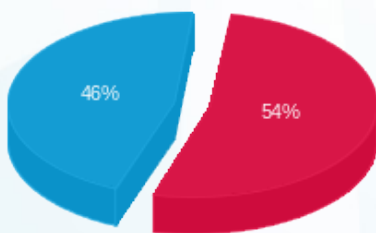

סה"כ לדייר:

פסגה	גבע	שפל	סה"כ	שיא ביקוש
729.10	0.00	2,139.00	2,868.10	17.64
1,036.12 ₪	0.00 ₪	895.81 ₪	1,931.94 ₪	

סה"כ צריכה

סה"כ לתשלום

226.74 ₪	<b>תשלום קבוע</b>	
16.24 ₪	<b>תשלום עבור גודל חיבור בKVA (3x80)</b>	
2,174.92 ₪	<b>סה"כ לתשלום</b>	<b>לא כולל מע"מ</b>

התפלגות חיוב בש"ח לפי תע"ז

- פסגה (1,036.12 ₪) 54%
- גבע (0.00 ₪) 0%
- שפל (895.81 ₪) 46%

הסטוריית צריכה בקוט"ש