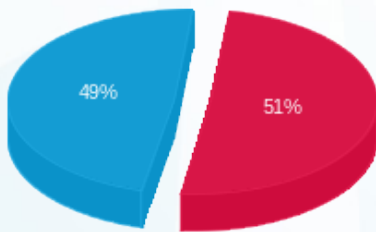

02/10/24 תאריך הפקה:
30/09/24 תאריך קריאה נוכחית:
01/09/24 תאריך קריאה קודמת:

שם דייר: קידי שיק
שם אתר: קניון רמות

לקוח/ה נכבד/ה, אנו מתכבדים להגיש את חישוב צריכת החשמל לתקופה 01/09/24 - 30/09/24:

קידי שיק - 7 - 81019479 (3x125)

סוג תעריף	סוג צריכה	קריאה קודמת	קריאה נוכחית	סה"כ צריכה בקוט"ש	מחיר לקוט"ש בא"ג	סה"כ לתשלום
פרטי חשבון עבור תאריכים:						
777	פסגה	01/09/24	30/09/24	2,064.80	142.11	2,934.29 ₪
778	גבע	86,413.80	86,413.80	0.00	41.88	0.00 ₪
779	שפל	177,147.00	183,818.00	6,671.00	41.88	2,793.81 ₪

סה"כ לדייר:

פסגה	גבע	שפל	סה"כ	שיא ביקוש
2,064.80	0.00	6,671.00	8,735.80	43.40
2,934.29 ₪	0.00 ₪	2,793.81 ₪	5,728.10 ₪	

סה"כ צריכה
סה"כ לתשלום

226.74 ₪	תשלום קבוע	
25.38 ₪	תשלום עבור גודל חיבור בKVA (3x125)	
5,980.22 ₪	סה"כ לתשלום	לא כולל מע"מ

התפלגות חיוב בש"ח לפי תע"ז