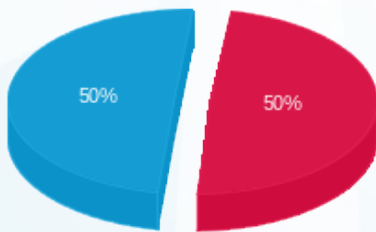

02/10/24 תאריך הפקה:
30/09/24 תאריך קריאה נוכחית:
01/09/24 תאריך קריאה קודמת:

שם דייר: קפה גרג פינת ישיבה בחוץ
שם אתר: קניון רמות

לקוח/ה נכבד/ה, אנו מתכבדים להגיש את חישוב צריכת החשמל לתקופה 01/09/24 - 30/09/24:

קפה גרג פינת ישיבה בחוץ - 1 - 81018733(0x0)

סוג תעריף	סוג צריכה	קריאה קודמת	קריאה נוכחית	סה"כ צריכה בקוט"ש	מחיר לקוט"ש בא"ג	סה"כ לתשלום
פרטי חשבון עבור תאריכים:						
777	פסגה	01/09/24	30/09/24	637.85	142.11	906.45 ₪
778	גבע	0.00	0.00	0.00	41.88	0.00 ₪
779	שפל	10,447.20	12,652.85	2,205.65	41.88	923.73 ₪

סה"כ לדייר:

פסגה	גבע	שפל	סה"כ	שיא ביקוש
637.85	0.00	2,205.65	2,843.50	11.65
906.45 ₪	0.00 ₪	923.73 ₪	1,830.17 ₪	

סה"כ צריכה
סה"כ לתשלום

226.74 ₪	תשלום קבוע	
0.00 ₪	תשלום עבור גודל חיבור בKVA (0x0)	
2,056.91 ₪	סה"כ לתשלום	לא כולל מע"מ

התפלגות חיוב בש"ח לפי תע"ז