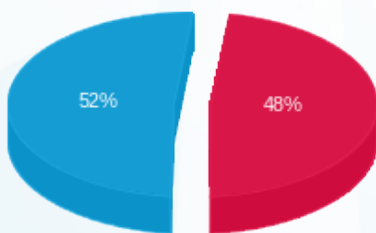

02/10/24 תאריך הפקה:
30/09/24 תאריך קריאה נוכחית:
01/09/24 תאריך קריאה קודמת:

שם דייר: תוצרת הארץ
שם אתר: קניון רמות

לקוח/ה נכבד/ה, אנו מתכבדים להגיש את חישוב צריכת החשמל לתקופה 01/09/24 - 30/09/24:

תוצרת הארץ - 2 - 16254194 (3x40)

סוג תעריף	סוג צריכה	קריאה קודמת	קריאה נוכחית	סה"כ צריכה בקוט"ש	מחיר לקוט"ש בא"ג	סה"כ לתשלום
פרטי חשבון עבור תאריכים:						
777	פסגה	01/09/24	30/09/24	933.90	142.11	1,327.17 ₪
778	גבע	33,856.20	33,856.20	0.00	41.88	0.00 ₪
779	שפל	96,972.00	100,344.05	3,372.05	41.88	1,412.21 ₪

סה"כ לדייר:

פסגה	גבע	שפל	סה"כ	שיא ביקוש
933.90	0.00	3,372.05	4,305.95	14.06
1,327.17 ₪	0.00 ₪	1,412.21 ₪	2,739.38 ₪	

סה"כ צריכה
סה"כ לתשלום

226.74 ₪	תשלום קבוע	
8.12 ₪	תשלום עבור גודל חיבור בKVA (3x40)	
2,974.24 ₪	סה"כ לתשלום	לא כולל מע"מ

התפלגות חיוב בש"ח לפי תעו"ז