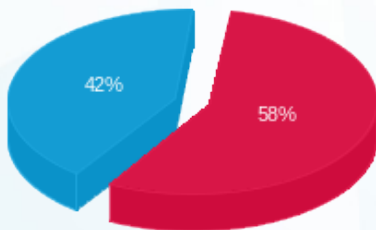

סה"כ לדייר:

שיא ביקוש	סה"כ	שפל	גבע	פסגה
19.30	5,172.20	3,680.20	0.00	1,492.00
	₪ 3,661.55	₪ 1,541.27	₪ 0.00	₪ 2,120.28

סה"כ צריכה

סה"כ לתשלום

₪ 226.74	תשלום קבוע	
₪ 12.79	תשלום עבור גודל חיבור בKVA (3x63)	
₪ 3,901.08	סה"כ לתשלום	לא כולל מע"מ

התפלגות חיוב בש"ח לפי תע"ז

■ פסגה (₪ 2,120.28)
■ גבע (₪ 0.00)
■ שפל (₪ 1,541.27)

הסטוריית צריכה בקוט"ש