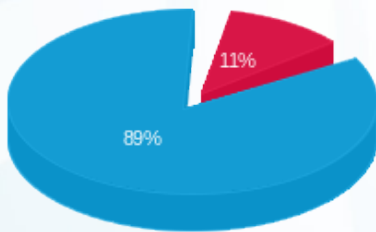

02/10/24 תאריך הפקה:
30/09/24 תאריך קריאה נוכחית:
01/09/24 תאריך קריאה קודמת:

שם דייר: דנטל F3
שם אתר: מלון בוטניקה

לקוח/ה נכבד/ה, אנו מתכבדים להגיש את חישוב צריכת החשמל לתקופה 01/09/24 - 30/09/24:

דנטל 3 - (3x63)20065412 - F3

סוג תעריף	סוג צריכה	קריאה קודמת	קריאה נוכחית	סה"כ צריכה בקוט"ש	מחיר לקוט"ש בא"ג	סה"כ לתשלום
פרטי חשבון עבור תאריכים:		01/09/24	30/09/24			
517		14,824.62	15,853.38	1,028.76	52.52	540.30 ₪

סה"כ לדייר:

שיא ביקוש	סה"כ
6.02	1,028.76
	540.30 ₪

40.00 ₪	תשלום קבוע	
12.79 ₪	תשלום עבור גודל חיבור בKVA (3x63)	
593.10 ₪	סה"כ לתשלום	לא כולל מע"מ

התפלגות חיוב בש"ח לפי תעו"ז