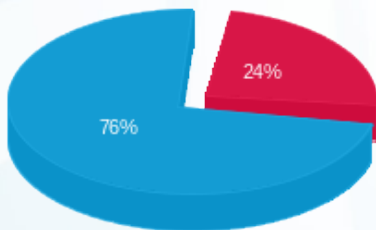

02/10/24

תאריך הפקה:

שם דייר: מסעדת TAPY

30/09/24

תאריך קריאה נוכחית:

שם אתר: מלון בוטיקה

01/09/24

תאריך קריאה קודמת:

לקוח/ה נכבד/ה, אנו מתכבדים להגיש את חישוב צריכת החשמל לתקופה 01/09/24 - 30/09/24:

מסעדת 1 - TAPY - (3x160)20065411

סה"כ לתשלום	מחיר לקוט"ש בא"ג	סה"כ צריכה בקוט"ש	קריאה נוכחית	קריאה קודמת	סוג צריכה	סוג תעריף
			30/09/24	01/09/24		פרטי חשבון עבור תאריכים:
1,956.18 ₪	52.52	3,724.64	53,278.72	49,554.08		517

סה"כ לדייר:

שיא ביקוש	סה"כ
208.76	3,724.64
	1,956.18 ₪

40.00 ₪	תשלום קבוע	
32.48 ₪	תשלום עבור גודל חיבור בKVA (3x160)	
2,028.67 ₪	סה"כ לתשלום	לא כולל מע"מ

התפלגות חיוב בש"ח לפי תעו"ז