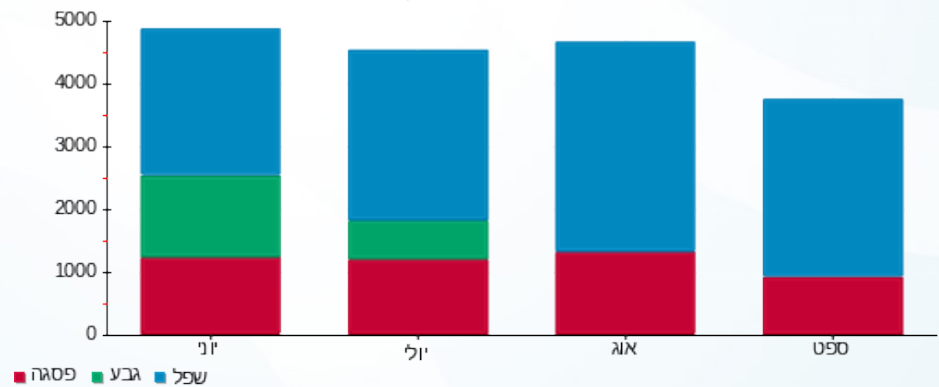

שיא ביקוש	סה"כ
208.76	3,724.64
	1,956.18 ₪

40.00 ₪	תשלום קבוע	
32.48 ₪	תשלום עבור גודל חיבור בKVA (3x160)	
2,028.67 ₪	סה"כ לתשלום	לא כולל מע"מ

התפלגות חיוב בש"ח לפי תעו"ז

- פסגה (466.71 ₪) 76%
- גבע (0.00 ₪) 24%
- שפל (1,489.47 ₪)

הסטוריית צריכה בקוט"ש

02/10/24 תאריך הפקה:
 30/09/24 תאריך קריאה נוכחית:
 01/09/24 תאריך קריאה קודמת:

שם דייר: שעוני רולקס 2 חנויות שמאל F8
 שם אתר: מלון בוטיקה

לקוח/ה נכבד/ה, אנו מתכבדים להגיש את חישוב צריכת החשמל לתקופה 01/09/24 - 30/09/24:

שעוני רולקס 2 חנויות שמאל 4 - (3x63) F8

סה"כ לתשלום	מחיר לקוט"ש בא"ג	סה"כ צריכה בקוט"ש	קריאה נוכחית	קריאה קודמת	סוג צריכה	סוג תעריף
			30/09/24	01/09/24		פרטי חשבון עבור תאריכים:
0.00 ₪	52.52	0.00	0.00	0.00		517