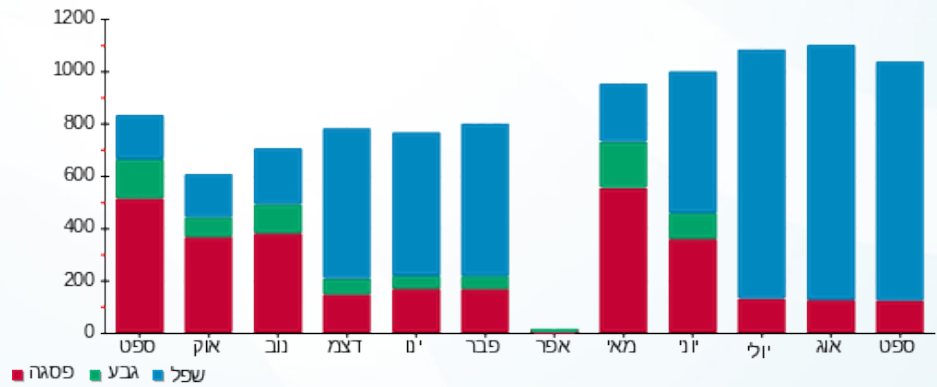

סוג תעריף	סוג צריכה	קריאה קודמת	קריאה נוכחית	סה"כ צריכה בקוט"ש	מחיר לקוט"ש בא"ג	סה"כ לתשלום
פרטי חשבון עבור תאריכים:		01/09/24	30/09/24			
517		14,824.62	15,853.38	1,028.76	52.52	540.30 ₪

סה"כ לדייר:

שיא ביקוש	סה"כ
6.02	1,028.76
	540.30 ₪

40.00 ₪	תשלום קבוע	
12.79 ₪	תשלום עבור גודל חיבור בKVA (3x63)	
593.10 ₪	סה"כ לתשלום	לא כולל מע"מ

התפלגות חיוב בש"ח לפי תעו"ז

פסגה (60.31 ₪)
 גבע (0.00 ₪)
 שפל (479.99 ₪)

הסטוריית צריכה בקוט"ש

02/10/24

תאריך הפקה: