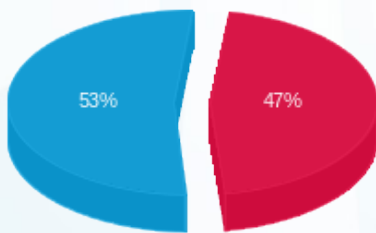

05/10/24 תאריך הפקה:
30/09/24 תאריך קריאה נוכחית:
01/09/24 תאריך קריאה קודמת:

שם דייר: בניין 1 קניון רמלוד מחסן קטן
שם אתר: קניון רמלוד בניין 1

לקוח/ה נכבד/ה, אנו מתכבדים להגיש את חישוב צריכת החשמל לתקופה 01/09/24 - 30/09/24:

בניין 1 קניון רמלוד מחסן קטן - 4 - 19092939

סוג תעריף	סוג צריכה	קריאה קודמת	קריאה נוכחית	סה"כ צריכה בקוט"ש	מחיר לקוט"ש בא"ג	סה"כ לתשלום
פרטי חשבון עבור תאריכים:						
777	פסגה	01/09/24	30/09/24	223.50	142.11	317.62 ₪
778	גבע	642.60	642.60	0.00	41.88	0.00 ₪
779	שפל	12,740.70	13,593.40	852.70	41.88	357.11 ₪

סה"כ לדייר:

פסגה	גבע	שפל	סה"כ	שיא ביקוש
223.50	0.00	852.70	1,076.20	1.95
₪ 317.62	₪ 0.00	₪ 357.11	₪ 674.73	

סה"כ צריכה
סה"כ לתשלום

תשלום קבוע	סה"כ	מע"מ 17.00%	כולל מע"מ
₪ 22.53	₪ 697.26	₪ 118.53	₪ 815.79
	סה"כ לתשלום		

התפלגות חיוב בש"ח לפי תעו"ז