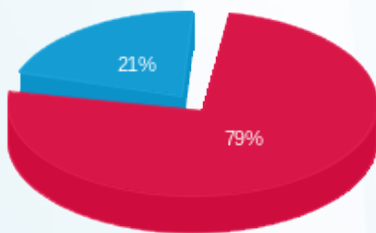

סה"כ לדייר:

פסגה	גבע	שפל	סה"כ	שיא ביקוש
167.25	0.00	149.60	316.85	1.48
237.68 ₪	0.00 ₪	62.65 ₪	300.33 ₪	

סה"כ צריכה

סה"כ לתשלום

226.74 ₪	תשלום קבוע תשלום עבור גודל חיבור בKVA (3x16) סה"כ מע"מ 17.00%	סה"כ לתשלום
3.25 ₪		
530.32 ₪		
90.15 ₪		
620.47 ₪		כולל מע"מ

התפלגות חיוב בש"ח לפי תעו"ז

פסגה (237.68 ₪)
 גבע (0.00 ₪)
 שפל (62.65 ₪)

הסטוריית צריכה בקוט"ש