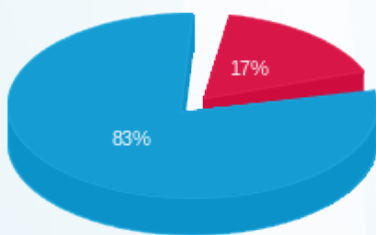

סה"כ לדייר:

שיא ביקוש	סה"כ	שפל	גבע	פסגה
3.89	227.52	214.80	0.00	12.72
	108.03 ₪	89.96 ₪	0.00 ₪	18.08 ₪

סה"כ צריכה

סה"כ לתשלום

60.00 ₪	תשלום קבוע	
0.00 ₪	תשלום עבור גודל חיבור בKVA (0x0)	
168.03 ₪	סה"כ	
28.57 ₪	מע"מ 17.00%	
196.60 ₪	סה"כ לתשלום	כולל מע"מ

התפלגות חיוב בש"ח לפי תעו"ז

פסגה (18.08 ₪)
גבע (0.00 ₪)
שפל (89.96 ₪)

הסטוריית צריכה בקוט"ש